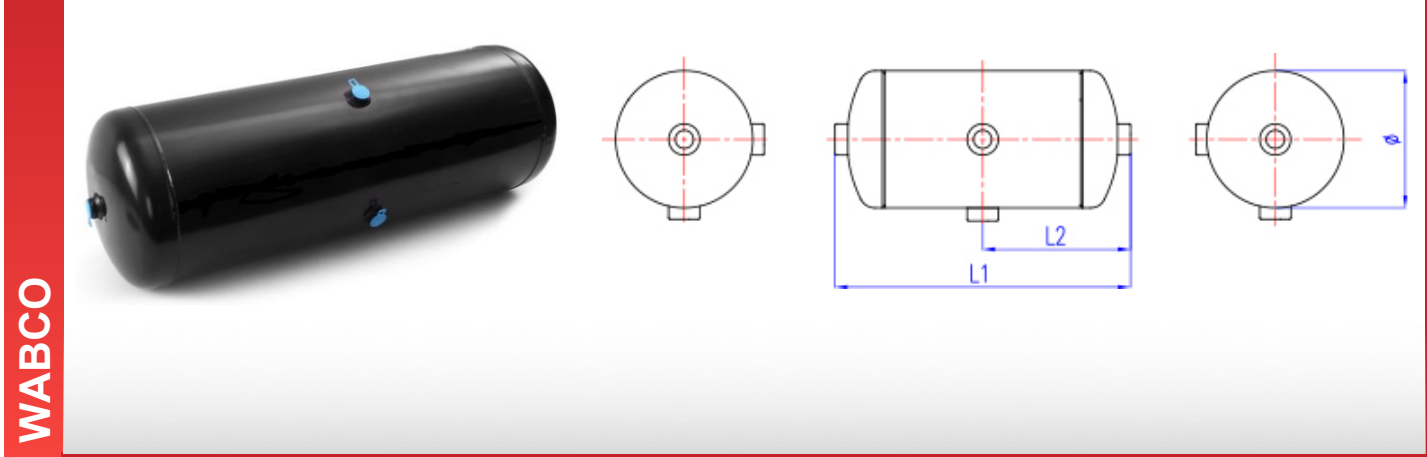

99429AP AIR TANK

OEM/COMPRASION NO		LITER LITRE	Ø	↔ L1 / L2			TYPE / TIP
9506300060	15,5	30	246	718 / 359	11,1	M22x1,5	

new to range
MAY 2022

99430AP AIR TANK

WABCO

OEM/COMPRASION NO		LITER LITRE	Ø	↔ L1 / L2			TYPE / TIP
9506200070	15,5	20	246	504 / 252	8,1	M22x1,5	