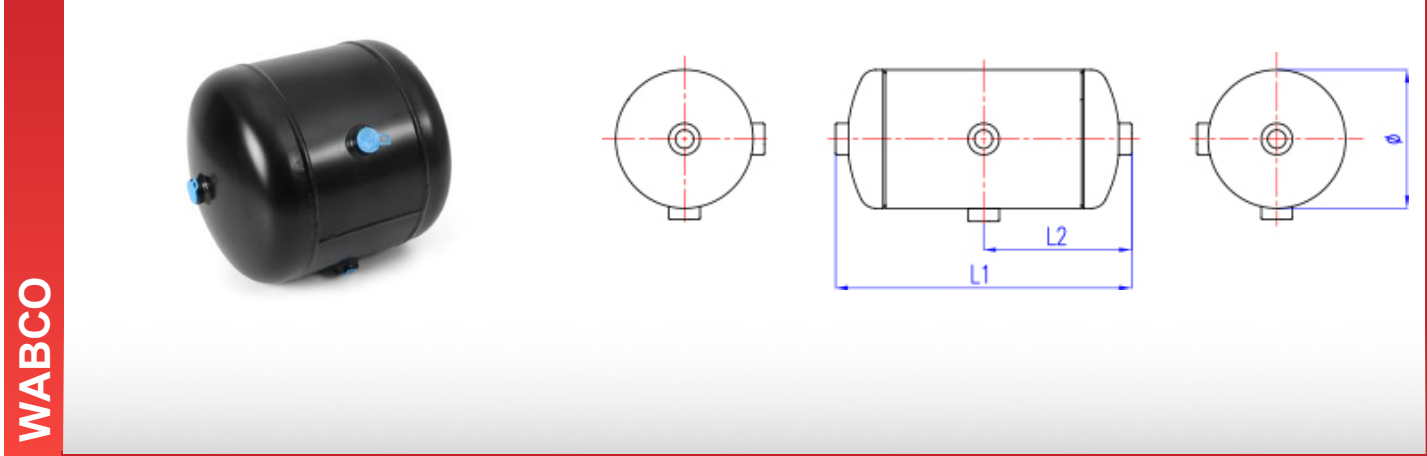

99428AP AIR TANK

OEM/COMPRASION NO		LITER LITRE	Ø	↔ L1 / L2			TYPE / TIP
9508300040	12,5	30	300	528 / 264	10,5	M22x1,5