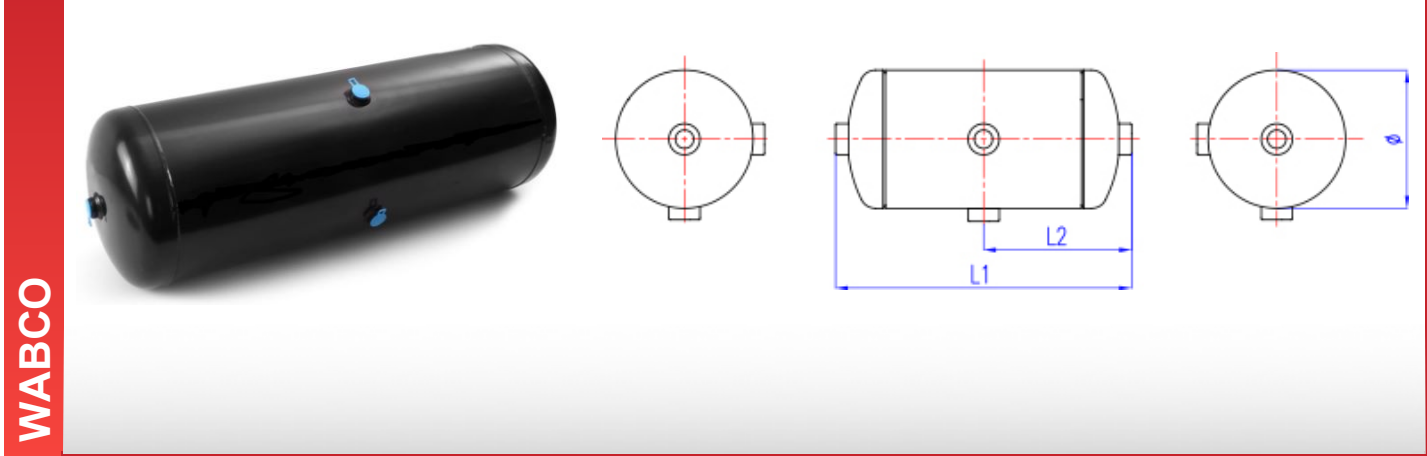

new to range

MAY 2022

Aplus[®]
Automotive Parts

AIR TANKS

www.aplus-automotive.com

99426AP AIR TANK

OEM/COMPRASION NO		LITER LITRE	∅	↔ L1 / L2			TYPE / TIP
9508450020	12,5	45	300	743 / 371,5	14,6	M22x1,5	

99427AP AIR TANK