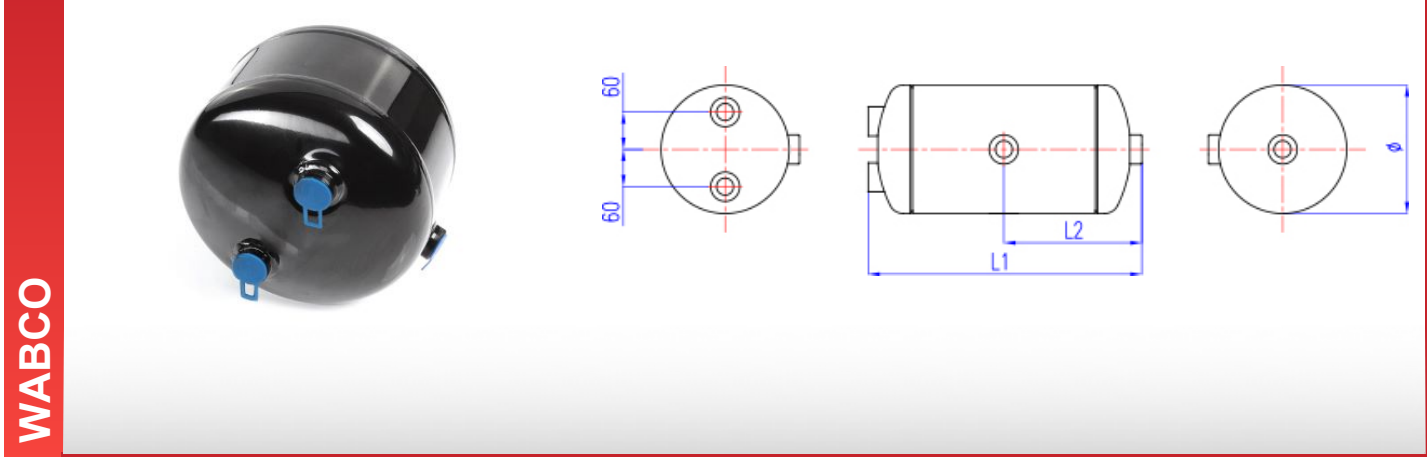

new to range

MAY 2022

Aplus[®]
Automotive Parts

AIR TANKS

www.aplus-automotive.com

99426AP AIR TANK

OEM/COMPRASION NO		LITER LITRE	∅	↔ L1 / L2			TYPE / TIP
9508450020	12,5	45	300	743 / 371,5	14,6	M22x1,5	

99427AP AIR TANK