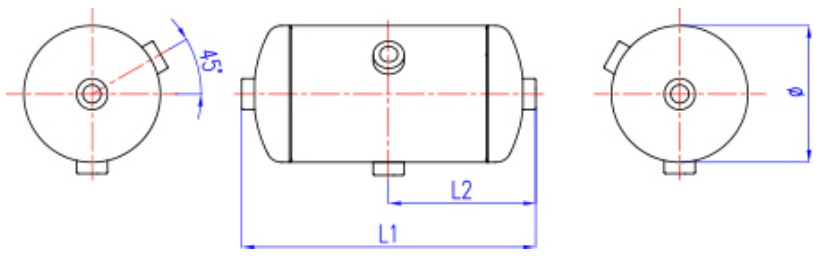

99429AP AIR TANK

OEM/COMPRASION NO		LITER LITRE	Ø	↔ L1 / L2			TYPE / TIP
9506300060	15,5	30	246	718 / 359	11,1	M22x1,5	

new to range
MAY 2022

99430AP AIR TANK

WABCO

OEM/COMPRASION NO		LITER LITRE	Ø	↔ L1 / L2			TYPE / TIP
9506200070	15,5	20	246	504 / 252	8,1	M22x1,5	